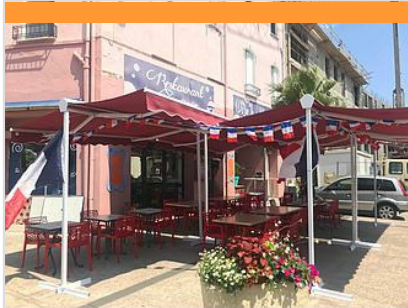

LE MANEGE

+33 4 68 39 35 64 +33 6 23 85 16 23
22 rue des Pyrénées

0.1 km
LE BOULOU

Mathieu et son équipe sont heureux de vous accueillir dans un cadre agréable, avec une grande terrasse ombragée et intérieur convivial pour un café, un verre entre amis ou un repas sans oublier les soirées à thèmes. La carte s'adapte à vos envies. Entre plats cuisinés Maison et nos superbes salades. Et si à force de revenir, elle n'a plus de secret pour vous, choisissez nos menus du jour Maison. Titres restaurants acceptés. Ouvert à partir de 10h (fermeture le lundi hors saison)